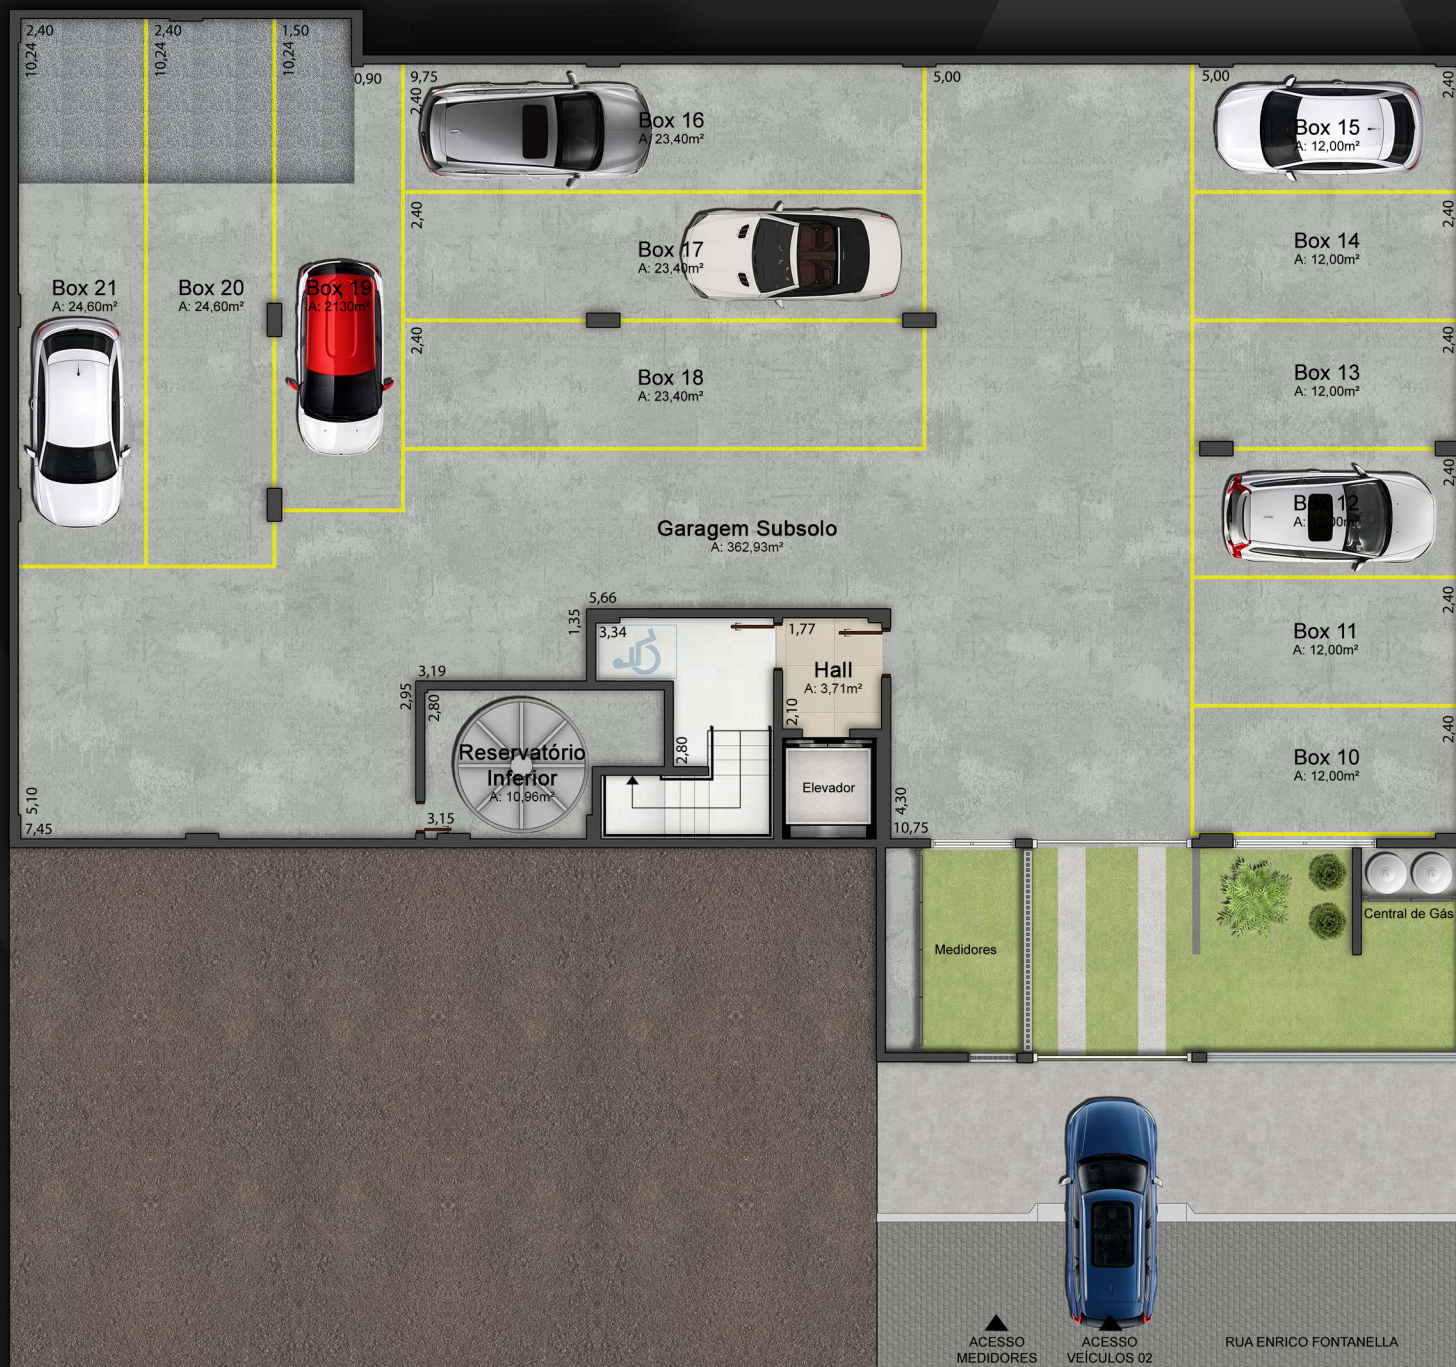

PLANTA SUBSOLO

- Medidores Individuais;
- 2 vagas de garagem por apartamento e opção para a terceira vaga;
- Biciletário Coletivo